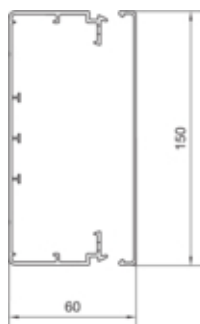

Canal cablu LF 60x150, RAL7030

LF6015007030

Arhitectura

Tip de montaj	Perforarea fondului
---------------	---------------------

Conectivitate

Conexiune de canal	Cupluri montate în prealabil
--------------------	------------------------------

Capacitate

Numar maxim de cabluri	30
Repartizarea cablurilor 11 mm cu/fara montarea echipamentului	30

Capac, usa

Executia capacului	vrac
--------------------	------

Materiale

Culoare	gri
Culoare	RAL 7030 - gri piatra
Material	PVC
Material	Plastic
Suprafata	netratat

Dimensiuni

Înaltimea canalului	60 mm
Lungime	2000 mm
Latimea canalului	150 mm
Distanta de-a lungul canalului	125 mm
Distanta de la placa inferioara de trecere	85 mm

Cablu

Diametru de libera trecere/interior	7122 mm ²
-------------------------------------	----------------------