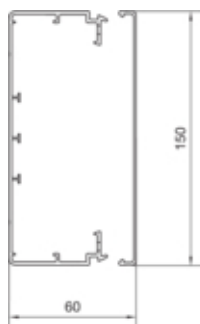

Canal cablu LF 60x150, RAL7035

LF6015007035

Arhitectura

Tip de montaj	Perforarea fondului
---------------	---------------------

Conectivitate

Conexiune de canal	Cupluri montate în prealabil
--------------------	------------------------------

Capacitate

Numar maxim de cabluri	30
Repartizarea cablurilor 11 mm cu/fara montarea echipamentului	30

Capac, usa

Executia capacului	vrac
--------------------	------

Materiale

Culoare	gri deschis
Culoare	RAL 7035 - gri deschis
Material	PVC
Material	Plastic
Suprafata	netratat

Dimensiuni

Înaltimea canalului	60 mm
Lungime	2000 mm
Latimea canalului	150 mm
Distanta de-a lungul canalului	125 mm
Distanta de la placa inferioara de trecere	85 mm

Cablu

Diametru de libera trecere/interior	7122 mm ²
-------------------------------------	----------------------