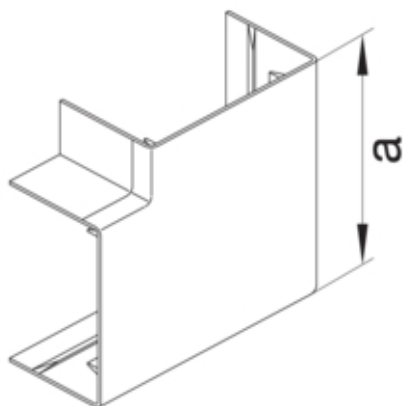

Arhitectura

Tip de montaj	Fixat cu cleme

Capac, usa

Sectiune superioara cu garnitura de etansare	Nu

Materiale

Culoare	alb pur
Culoare	RAL 9010 - alb pur
Material	PC - ABS fara continut de halogen
Suprafata	netratat

Dimensiuni

Înaltimea canalului	60 mm
Latimea canalului	110 mm
Masura a	148 mm

Setari

Distanța de detectie	90 °

Accesorii incluse

Configurare accesorii	Piesa fasonata pentru capac

Standarde

Autorizatii	EN50085-2-1

Protectie

Fara halogen	da
Putere impact	IK07

Conditii de utilizare

Temperatura lucru	-5 90 °C