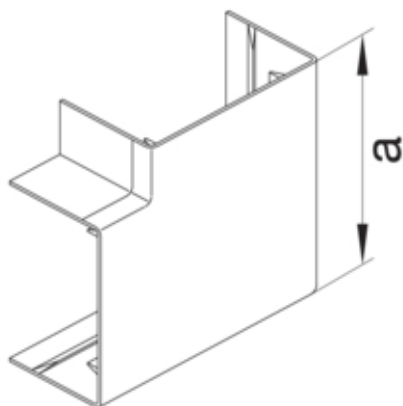

#### Arhitectura

Tip de montaj Fixat cu cleme

#### Capac, usa

Sectiune superioara cu garnitura de etansare Nu

#### Dimensiuni

Înaltimea canalului 60 mm  
Latimea canalului 110 mm  
Masura a 148 mm