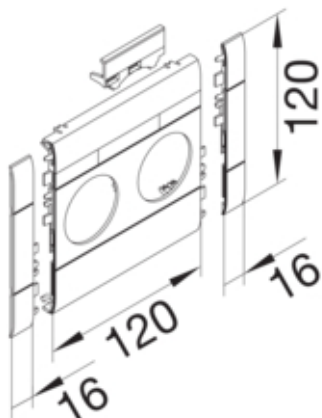

Masca dubla fara halogen, port eticheta, 120mm, aluminiu, BRA, BRS

GB12021LAN

Configuratie

tip de produs (capac pre-taiat pentru canal cablu)	Capac 2 aparate
Sistem de plinta	BRA, BRS

Capac, usa

Montare capac	Orizontal la interior
Latime OT	120 mm

Materiale

Culoare	Aluminiu
Material	ABS
Material	Plastic
Suprafata	lacuit

Dimensiuni

Lungime	152 mm
Diametrul deschiderii	48 mm

Echipament

numar iesiri (capac pre-taiat pentru canal cablu)	2
---	---

Standarde