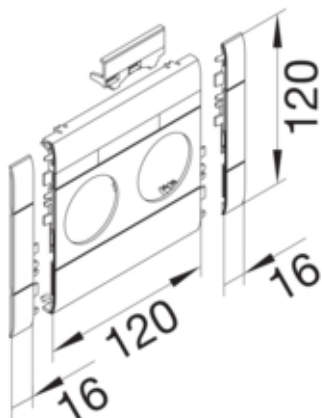

Masca dubla fara halogen, port eticheta, 120mm, gri, BR

GB12021K7035

Configuratie

tip de produs (capac pre-taiat pentru canal cablu)	Capac 2 aparate
Sistem de plinta	BR

Capac, usa

Montare capac	Orizontal la interior
Latime OT	120 mm

Materiale

Culoare	gri deschis
Culoare	RAL 7035 - gri deschis
Material	ABS
Material	Plastic

Dimensiuni

Lungime	152 mm
Diametrul deschiderii	48 mm

Echipament

numar iesiri (capac pre-taiat pentru canal cablu)	2
---	---