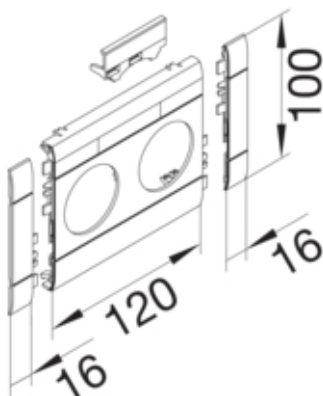

GB100217035

Configuratie

tip de produs (capac pre-taiat pentru canal cablu)	Capac 2 aparate
Sistem de plinta	BRH

Capac, usa

Montare capac	Orizontal la interior
Latime OT	100 mm

Materiale

Culoare	gri deschis
Culoare	RAL 7035 - gri deschis
Material	ABS
Material	Plastic

Dimensiuni

Lungime	152 mm
Diametrul deschiderii	48 mm

Echipament

numar iesiri (capac pre-taiat pentru canal cablu)	2
---	---

Standarde

Conform directivelor europene RoHs	conformitate voluntara
------------------------------------	------------------------