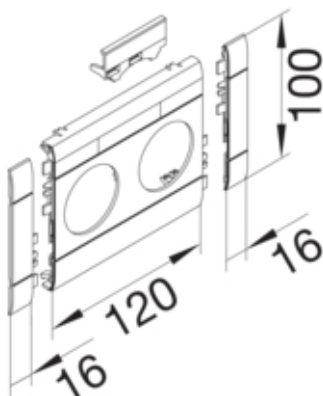

GB100219010

Configuratie

tip de produs (capac pre-taiat pentru canal cablu)	Capac 2 aparate
Sistem de plinta	BRH
Executie	dublu

Capac, usa

Montare capac	Orizontal la interior
Latime OT	100 mm

Materiale

Culoare	alb pur
Culoare	RAL 9010 - alb pur
Material	ABS
Material	Plastic

Dimensiuni

Lungime	152 mm
Diametrul deschiderii	48 mm

Echipament

numar iesiri (capac pre-taiat pentru canal cablu)	2
---	---

Standarde

Conform directivelor europene RoHs	conformitate voluntara
------------------------------------	------------------------