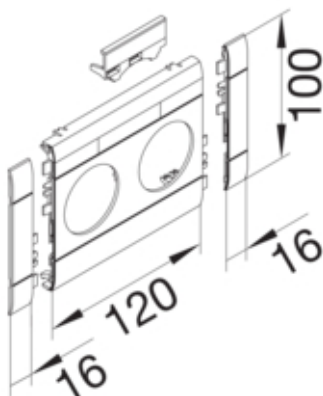

Masca dubla fara halogen, port eticheta, 100mm, rosu

GB10021K3020

Configuratie

tip de produs (capac pre-taiat pentru canal cablu)	Capac 2 aparate
Sistem de plinta	BR

Capac, usa

Montare capac	Orizontal la interior
Latime OT	100 mm

Materiale

Culoare	rosu trafic
Culoare	RAL 3020 - rosu trafic
Material	ABS
Material	Plastic

Dimensiuni

Lungime	152 mm
Diametrul deschiderii	48 mm

Echipament

numar iesiri (capac pre-taiat pentru canal cablu)	2
---	---