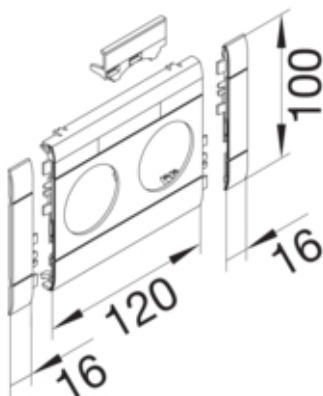

Masca dubla fara halogen, port eticheta, 100mm, gri

GB10021K7035

#### Configuratie

tip de produs (capac pre-taiat pentru canal cablu)	Capac 2 aparate
Sistem de plinta	BR

#### Capac, usa

Montare capac	Orizontal la interior
Latime OT	100 mm

#### Dimensiuni

Lungime	152 mm
Diametrul deschiderii	48 mm