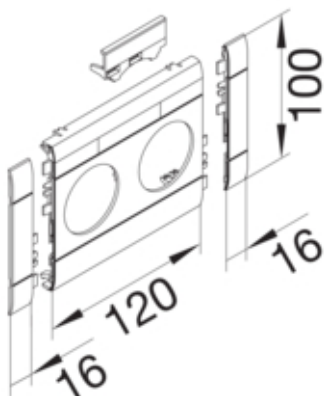

Masca dubla fara halogen, port eticheta, 100mm, alb polar

GB10021K9010

Configuratie

tip de produs (capac pre-taiat pentru canal cablu)	Capac 2 aparate
Sistem de plinta	BR

Capac, usa

Montare capac	Orizontal la interior
Latime OT	100 mm

Materiale

Culoare	alb pur
Culoare	RAL 9010 - alb pur
Material	ABS
Material	Plastic

Dimensiuni

Lungime	152 mm
Diametrul deschiderii	48 mm

Echipament

numar iesiri (capac pre-taiat pentru canal cablu)	2
---	---