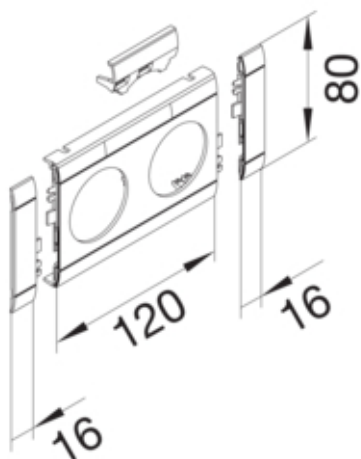

Masca dubla fara halogen, port eticheta, 80mm, crem

GB080219001

Configuratie

tip de produs (capac pre-taiat pentru canal cablu)	Capac 2 aparate
Sistem de plinta	BR, BRN, BRA, BRS, BRH, BKIS, DA

Capac, usa

Montare capac	Orizontal la interior
Latime OT	80 mm

Materiale

Culoare	alb cremos
Culoare	RAL 9001 - crem
Material	ABS
Material	Plastic

Dimensiuni

Lungime	152 mm
Diametrul deschiderii	48 mm

Echipament

numar iesiri (capac pre-taiat pentru canal cablu)	2
---	---