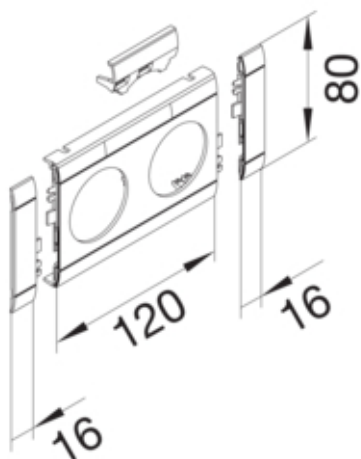

Masca dubla fara halogen, port eticheta, 80mm, alb polar

GB080219010

#### Configuratie

tip de produs ( capac pre-taiat pentru canal cablu)	Capac 2 aparate
Sistem de plinta	BR, BRN, BRA, BRS, BRH, BKIS, DA
Executie	dublu

#### Capac, usa

Montare capac	Orizontal la interior
Latime OT	80 mm

#### Dimensiuni

Lungime	152 mm
Diametrul deschiderii	48 mm