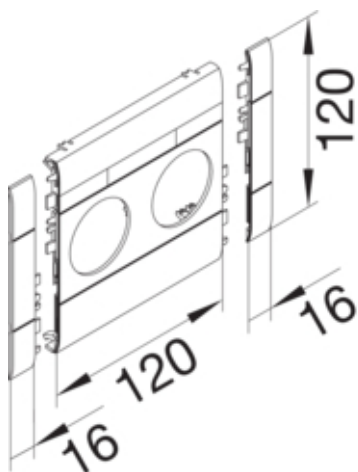

Masca dubla fara halogen, 120mm, gri, BRA, BRS

GB120207035

Configuratie

tip de produs (capac pre-taiat pentru canal cablu)	Capac 2 aparate
Sistem de plinta	BRA, BRS

Capac, usa

Montare capac	Orizontal la interior
Latime OT	120 mm

Materiale

Culoare	gri deschis
Culoare	RAL 7035 - gri deschis
Material	ABS
Material	Plastic

Dimensiuni

Lungime	152 mm
Diametrul deschiderii	48 mm

Echipament

numar iesiri (capac pre-taiat pentru canal cablu)	2
---	---