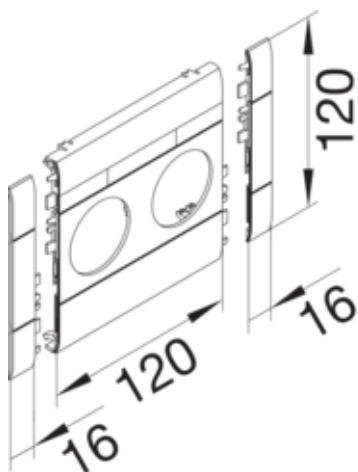

Masca dubla fara halogen, 120mm, crem, BRA, BRS

GB120209001

Configuratie

tip de produs (capac pre-taiat pentru canal cablu)	Capac 2 aparate
Sistem de plinta	BRA, BRS

Capac, usa

Montare capac	Orizontal la interior
Latime OT	120 mm

Materiale

Culoare	alb cremos
Culoare	RAL 9001 - crem
Material	ABS
Material	Plastic

Dimensiuni

Lungime	152 mm
Diametrul deschiderii	48 mm

Echipament

numar iesiri (capac pre-taiat pentru canal cablu)	2
---	---