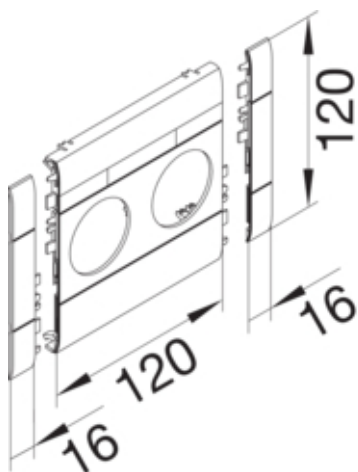

Masca dubla fara halogen, 120mm, gri, BR

GB12020K7035

Configuratie

tip de produs (capac pre-taiat pentru canal cablu)	Capac 2 aparate
Sistem de plinta	BR

Capac, usa

Montare capac	Orizontal la interior
Latime OT	120 mm

Materiale

Culoare	gri deschis
Culoare	RAL 7035 - gri deschis
Material	ABS
Material	Plastic

Dimensiuni

Lungime	152 mm
Diametrul deschiderii	48 mm

Echipament

numar iesiri (capac pre-taiat pentru canal cablu)	2
---	---