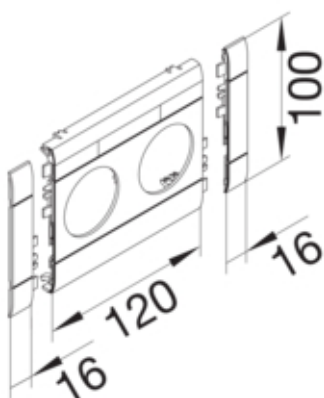

GB10020LAN

Configuratie

tip de produs (capac pre-taiat pentru canal cablu)	Capac 2 aparate
Sistem de plinta	BRH

Capac, usa

Montare capac	Orizontal la interior
Latime OT	100 mm

Materiale

Culoare	Aluminiu
Material	ABS
Material	Plastic
Suprafata	lacuit

Dimensiuni

Lungime	152 mm
Diametrul deschiderii	48 mm

Echipament

numar iesiri (capac pre-taiat pentru canal cablu)	2
---	---

Standarde

Conform directivelor europene RoHS	conformitate voluntara
------------------------------------	------------------------