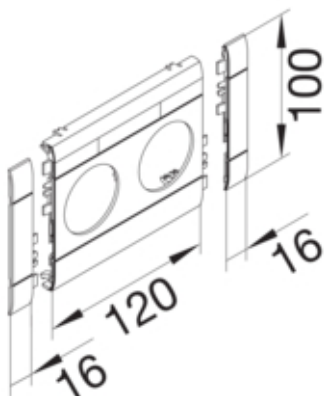

#### Configuratie

tip de produs ( capac pre-taiat pentru canal cablu)	Capac 2 aparate
Sistem de plinta	BRH

#### Capac, usa

Montare capac	Orizontal la interior
Latime OT	100 mm

#### Dimensiuni

Lungime	152 mm
Diametrul deschiderii	48 mm