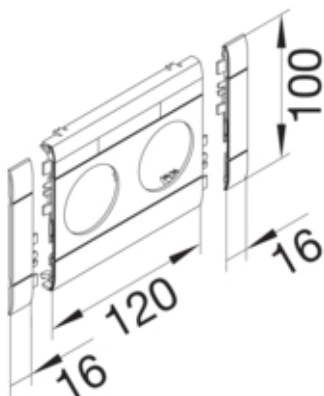

GB100209010

Configuratie

tip de produs (capac pre-taiat pentru canal cablu)	Capac 2 aparate
Sistem de plinta	BRH
Executie	dublu

Capac, usa

Montare capac	Orizontal la interior
Latime OT	100 mm

Materiale

Culoare	alb pur
Culoare	RAL 9010 - alb pur
Material	ABS
Material	Plastic

Dimensiuni

Lungime	152 mm
Diametrul deschiderii	48 mm

Echipament

numar iesiri (capac pre-taiat pentru canal cablu)	2
---------------------------------------------------	---

Standarde

Conform directivelor europene RoHs	conformitate voluntara
------------------------------------	------------------------