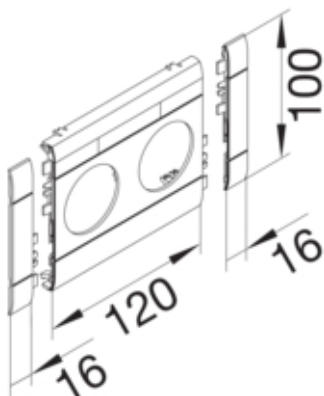

Masca dubla fara halogen, 100mm, rosu

GB10020K3020

Configuratie

tip de produs (capac pre-taiat pentru canal cablu)	Capac 2 aparate
Sistem de plinta	BR

Capac, usa

Montare capac	Orizontal la interior
Latime OT	100 mm

Materiale

Culoare	rosu trafic
Culoare	RAL 3020 - rosu trafic
Material	ABS
Material	Plastic

Dimensiuni

Lungime	152 mm
Diametrul deschiderii	48 mm

Echipament

numar iesiri (capac pre-taiat pentru canal cablu)	2
---------------------------------------------------	---