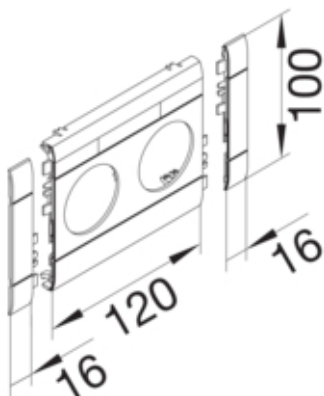

Masca dubla fara halogen, 100mm, crem

GB10020K9001

#### Configuratie

tip de produs ( capac pre-taiat pentru canal cablu)	Capac 2 aparate
Sistem de plinta	BR

#### Capac, usa

Montare capac	Orizontal la interior
Latime OT	100 mm

#### Dimensiuni

Lungime	152 mm
Diametrul deschiderii	48 mm