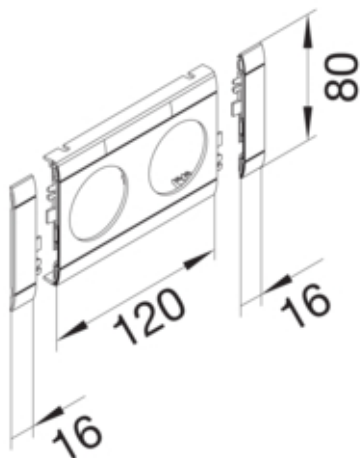

Masca dubla fara halogen, 80mm, rosu

GB080203020

Configuratie

tip de produs (capac pre-taiat pentru canal cablu)	Capac 2 aparate
Sistem de plinta	BR, BRN, BRA, BRS, BRH, BKIS, DA

Capac, usa

Montare capac	Orizontal la interior
Latime OT	80 mm

Materiale

Culoare	rosu trafic
Culoare	RAL 3020 - rosu trafic
Material	ABS
Material	Plastic

Dimensiuni

Lungime	152 mm
Diametrul deschiderii	48 mm

Echipament

numar iesiri (capac pre-taiat pentru canal cablu)	2
---	---