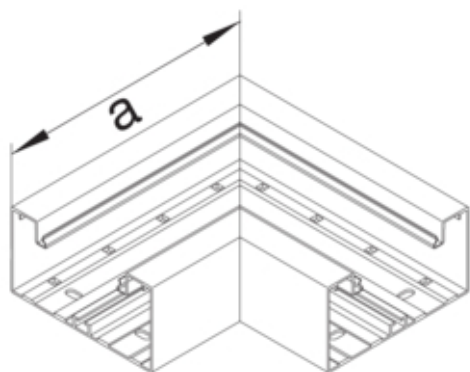

Cot plan BRA65210, aluminiu, 80mm, ELN

BRA652105ELN

#### Dimensiuni

Înaltimea canalului	68 mm
Latimea canalului	210 mm
Masura a	290 mm