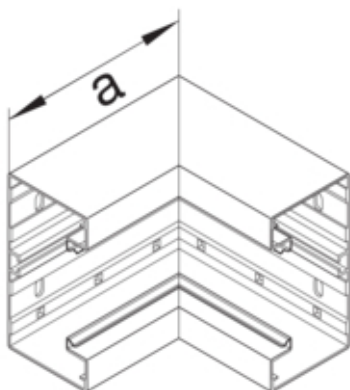

Cot interior BRA65210, aluminiu, 80mm, ELN

BRA652104ELN

Arhitectura

Tip de montaj	Fixat cu cleme
---------------	----------------

Conectivitate

Conexiune de canal	fara cuplu
--------------------	------------

Capac, usa

Sectiune superioara cu garnitura de etansare	Nu
Numarul capacelor utilizabile	1

Materiale

Culoare	Aluminiu
Material	Aluminiu
Material	aluminiu
Suprafata	eloxat natural

Dimensiuni

Înaltimea canalului	68 mm
Latimea canalului	210 mm
Masura a	146 mm