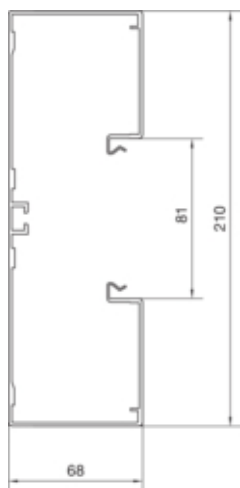

Canal cablu BRA65210, aluminiu, ELN

BRA652101ELN

Compatibilitate

Format posibilitate de montare a echipamentului	Standard 60 mm, CEE, Ecoline, EIB
-------------------------------------------------	-----------------------------------

Conectivitate

Conexiune de canal	Cupluri speciale
--------------------	------------------

Capacitate

Repartizarea cablurilor 11 mm cu/fara montarea echipamentului	39 / 52
---------------------------------------------------------------	---------

Capac, usa

Montare capac	Orizontal la interior
Latime OT	80 mm
Numarul capacelor utilizabile	1

Materiale

Culoare	Aluminiu
Material	Aluminiu
Material	aluminiu
Suprafata	eloxat natural

Dimensiuni

Înaltimea canalului	68 mm
Lungime	2000 mm
Latimea canalului	210 mm

Cablu

Diametru de libera trecere/interior	12630 mm ²
-------------------------------------	-----------------------

Echipament

Numarul peretilor despartitori demontabili	1
Cantitate compartiment	1 / 2

Standarde