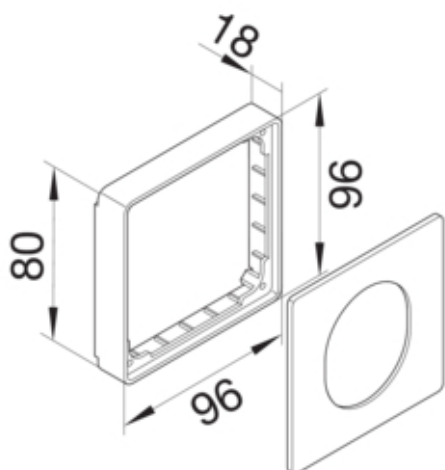

Adaptor aparataj CEE, fara halogen, 80 mm, RAL7035

G33747035

Configuratie

tip de produs (capac pre-taiat pentru canal cablu)	Priza incorporata pentru aparate CEE

Capac, usa

Montare capac	Orizontal la interior
Latime OT	80 mm

Materiale

Culoare	gri deschis
Culoare	RAL 7035 - gri deschis
Material	PC - ABS fara continut de halogen
Material	Plastic
Suprafata	netratat

Dimensiuni

Lungime	97 mm

Echipament

numar iesiri (capac pre-taiat pentru canal cablu)	1

Standarde

Conform directivelor europene RoHs	conformitate voluntara

Protectie

Tip de protectie IP	IP20
Fara halogen	da
Putere impact	IK07