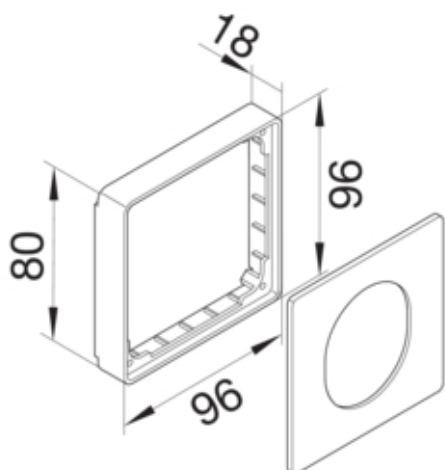

Adaptor aparataj CEE, fara halogen, 80 mm, RAL7035

G33747035

Configuratie

tip de produs (capac pre-taiat pentru canal cablu)	Priza incorporata pentru aparate CEE
---	--------------------------------------

Capac, usa

Montare capac	Orizontal la interior
Latime OT	80 mm

Materiale

Culoare	gri deschis
Culoare	RAL 7035 - gri deschis
Material	PC - ABS fara continut de halogen
Material	Plastic
Suprafata	netratat

Dimensiuni

Lungime	97 mm
---------	-------

Echipament

numar iesiri (capac pre-taiat pentru canal cablu)	1
---	---

Standarde

Conform directivelor europene RoHs	conformitate voluntara
------------------------------------	------------------------