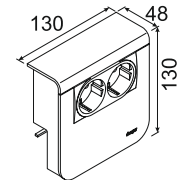

Priză dublă SCHUKO

Caracteristici:

- 2 prize SCHUKO
- Cu contacte de protecție

Pentru canal (mm)	Culoare	Amb.	Cod
55 x 20	alb	1	SL200559009010
	negru	1	SL200559009011
	D1 aluminiu	1	SL20055900D1
80 x 20	alb	1	SL200809009010
	negru	1	SL200809009011
	D1 aluminiu	1	SL20080900D1
115 x 20	alb	1	SL201159009010
	negru	1	SL201159009011

Mască inferioară suport aparataj

Pentru canal (mm)	Culoare	Amb.	Cod
55 x 20	alb	1	SL20055A9010
	negru	1	SL20055A9011
	D1 aluminiu	1	SL20055AD1
	D2 fag	1	SL20055AD2
	D3 arțar	1	SL20055AD3
	D4 cireș	1	SL20055AD4
	D5 stejar	1	SL20055AD5
80 x 20	alb	1	SL20080A9010
	negru	1	SL20080A9011
	D1 aluminiu	1	SL20080AD1
	D2 fag	1	SL20080AD2
	D3 arțar	1	SL20080AD3
	D4 cireș	1	SL20080AD4
	D5 stejar	1	SL20080AD5
115 x 20	alb	1	SL20115A9010
	negru	1	SL20115A9011