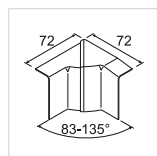

SL2011529010
24m

alb

SL2011529011
2m

negru

Lungime canal:
- 2000mm

Mod livrare:
Baza și capacul se comandă separat.

Unghi interior

Unghi exterior