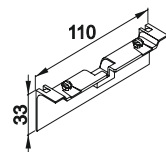

Priză dublă SCHUKO

Caracteristici:

- 2 prize SCHUKO
- Cu contacte de protecție

Pentru canal (mm)	Culoare	Amb.	Cod
55 x 20	alb	1	SL200559009010
	negru	1	SL200559009011
	D1 aluminiu	1	SL20055900D1
80 x 20	alb	1	SL200809009010
	negru	1	SL200809009011
	D1 aluminiu	1	SL20080900D1
115 x 20	alb	1	SL201159009010
	negru	1	SL201159009011

Mască inferioară suport aparataj

Pentru canal (mm)	Culoare	Amb.	Cod
55 x 20	alb	1	SL20055A9010
	negru	1	SL20055A9011
	D1 aluminiu	1	SL20055AD1
	D2 fag	1	SL20055AD2
	D3 arțar	1	SL20055AD3
	D4 cireș	1	SL20055AD4
	D5 stejar	1	SL20055AD5
80 x 20	alb	1	SL20080A9010
	negru	1	SL20080A9011
	D1 aluminiu	1	SL20080AD1
	D2 fag	1	SL20080AD2
	D3 arțar	1	SL20080AD3
	D4 cireș	1	SL20080AD4
	D5 stejar	1	SL20080AD5
115 x 20	alb	1	SL20115A9010
	negru	1	SL20115A9011