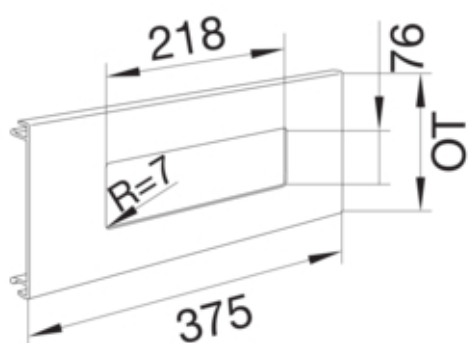

Masca trei aparate BR70170, RAL7035

L91737035

Arhitectura

Tip de montaj	Fixat cu cleme
---------------	----------------

Configuratie

tip de produs (capac pre-taiat pentru canal cablu)	Aparate cu disc central
Sistem de plinta	BR
Executie	triplu

Compatibilitate

Compatibilitate produs	BR
------------------------	----

Capac, usa

Montare capac	Orizontal la interior
Latime OT	120 mm

Materiale

Culoare	gri deschis
Culoare	RAL 7035 - gri deschis
Material	PVC
Material	Plastic
Suprafata	netratat

Dimensiuni

Înălțimea canalului	70 mm
Lungime	375 mm
Latimea canalului	170 mm
Latimea deschiderii	218 mm
Înălțimea deschiderii	76 mm

Montare

Decupaj	76 mm x 218 mm
---------	----------------

Echipament

numar iesiri (capac pre-taiat pentru canal cablu)	3
---	---