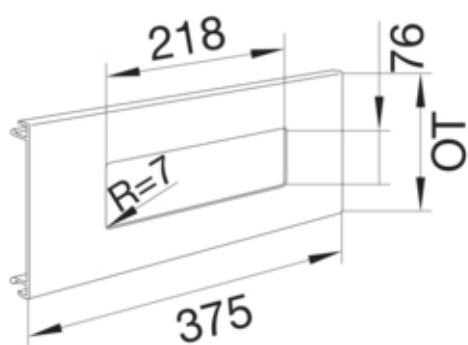

Masca trei aparate BR70130, RAL7035

L91237035

Arhitectura

Tip de montaj	Fixat cu cleme
---------------	----------------

Configuratie

tip de produs (capac pre-taiat pentru canal cablu)	Aparate cu disc central
Sistem de plinta	BR
Executie	triplu

Compatibilitate

Compatibilitate produs	BR
------------------------	----

Capac, usa

Montare capac	Orizontal la interior
Latime OT	100 mm

Materiale

Culoare	gri deschis
Culoare	RAL 7035 - gri deschis
Material	PVC
Material	Plastic
Suprafata	netratat

Dimensiuni

Înălțimea canalului	70 mm
Lungime	375 mm
Latimea canalului	130 mm
Latimea deschiderii	218 mm
Înălțimea deschiderii	76 mm

Montare

Decupaj	76 mm x 218 mm
---------	----------------

Echipament

numar iesiri (capac pre-taiat pentru canal cablu)	3
---	---