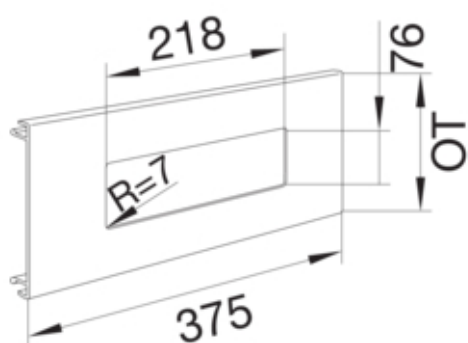

Masca trei aparate BR70130, RAL9010

L91239010

Arhitectura

Tip de montaj	Fixat cu cleme
---------------	----------------

Configuratie

tip de produs (capac pre-taiat pentru canal cablu)	Aparate cu disc central
Sistem de plinta	BR
Executie	triplu

Compatibilitate

Compatibilitate produs	BR
------------------------	----

Capac, usa

Montare capac	Orizontal la interior
Latime OT	100 mm

Materiale

Culoare	alb pur
Culoare	RAL 9010 - alb pur
Material	PVC
Material	Plastic
Suprafata	netratat

Dimensiuni

Înălțimea canalului	70 mm
Lungime	375 mm
Latimea canalului	130 mm
Latimea deschiderii	218 mm
Înălțimea deschiderii	76 mm

Montare

Decupaj	76 mm x 218 mm
---------	----------------

Echipament

numar iesiri (capac pre-taiat pentru canal cablu)	3
---	---