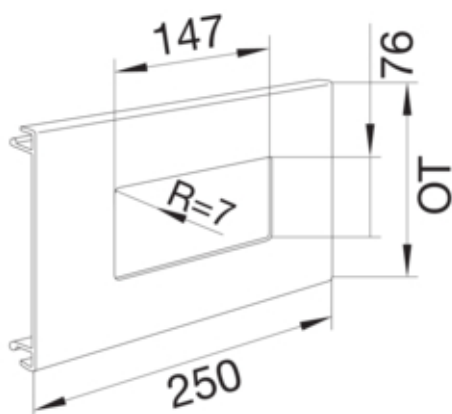

Masca doua aparate BR70170, RAL9001

L91729001

Arhitectura

Tip de montaj	Fixat cu cleme
---------------	----------------

Configuratie

tip de produs (capac pre-taiat pentru canal cablu)	Aparate cu disc central
Sistem de plinta	BR
Executie	dublu

Compatibilitate

Compatibilitate produs	BR
------------------------	----

Capac, usa

Montare capac	Orizontal la interior
Latime OT	120 mm

Materiale

Culoare	alb cremos
Culoare	RAL 9001 - crem
Material	PVC
Material	Plastic
Suprafata	altele

Dimensiuni

Înălțimea canalului	70 mm
Lungime	250 mm
Latimea canalului	170 mm
Latimea deschiderii	147 mm
Înălțimea deschiderii	76 mm

Montare

Decupaj	76 mm x 147 mm
---------	----------------

Echipament

numar iesiri (capac pre-taiat pentru canal cablu)	2
---	---