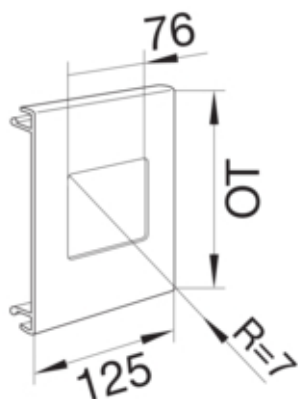

Masca un aparat BR70170, RAL7035

L91707035

Arhitectura

Tip de montaj	Fixat cu cleme
---------------	----------------

Configuratie

tip de produs (capac pre-taiat pentru canal cablu)	Aparate cu disc central
Sistem de plinta	BR
Executie	simplicu

Compatibilitate

Compatibilitate produs	BR
------------------------	----

Capac, usa

Montare capac	Orizontal la interior
Latime OT	120 mm

Materiale

Culoare	gri deschis
Culoare	RAL 7035 - gri deschis
Material	PVC
Material	Plastic
Suprafata	netratat

Dimensiuni

Înaltimea canalului	70 mm
Lungime	125 mm
Latimea canalului	170 mm
Latimea deschiderii	76 mm
Înaltimea deschiderii	76 mm

Montare

Decupaj	76 mm x 76 mm
---------	---------------

Echipament

numar iesiri (capac pre-taiat pentru canal cablu)	1
---	---