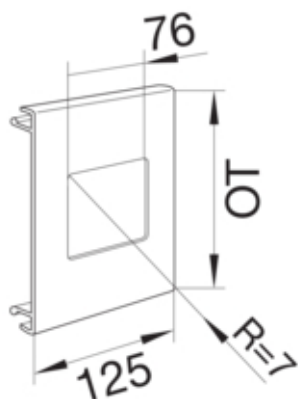

Masca un aparat BR70170, RAL9001

L91709001

Arhitectura

Tip de montaj	Fixat cu cleme
---------------	----------------

Configuratie

tip de produs (capac pre-taiat pentru canal cablu)	Aparate cu disc central
Sistem de plinta	BR
Executie	simplicu

Compatibilitate

Compatibilitate produs	BR
------------------------	----

Capac, usa

Montare capac	Orizontal la interior
Latime OT	120 mm

Materiale

Culoare	alb cremos
Culoare	RAL 9001 - crem
Material	PVC
Material	Plastic
Suprafata	altele

Dimensiuni

Înaltimea canalului	70 mm
Lungime	125 mm
Latimea canalului	170 mm
Latimea deschiderii	76 mm
Înaltimea deschiderii	76 mm

Montare

Decupaj	76 mm x 76 mm
---------	---------------

Echipament

numar iesiri (capac pre-taiat pentru canal cablu)	1
---	---