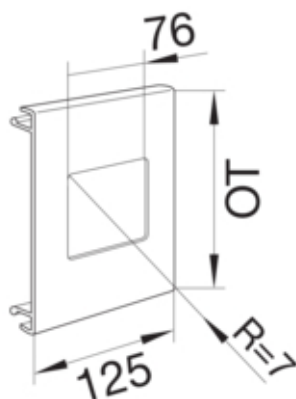

Masca un aparat BR70130, RAL7035

L91207035

Arhitectura

Tip de montaj	Fixat cu cleme
---------------	----------------

Configuratie

tip de produs (capac pre-taiat pentru canal cablu)	Aparate cu disc central
Sistem de plinta	BR
Executie	simplicu

Compatibilitate

Compatibilitate produs	BR
------------------------	----

Capac, usa

Montare capac	Orizontal la interior
Latime OT	100 mm

Materiale

Culoare	gri deschis
Culoare	RAL 7035 - gri deschis
Material	PVC
Material	Plastic
Suprafata	netratat

Dimensiuni

Înaltimea canalului	70 mm
Lungime	125 mm
Latimea canalului	130 mm
Latimea deschiderii	76 mm
Înaltimea deschiderii	76 mm

Montare

Decupaj	76 mm x 76 mm
---------	---------------

Echipament

numar iesiri (capac pre-taiat pentru canal cablu)	1
---------------------------------------------------	---