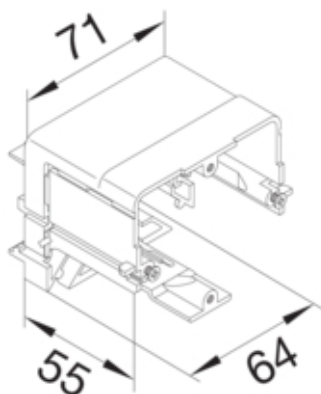

Doza montaj priza date, 55x64x71mm sistem C

GLS5510

**Arhitectura**

Tip de montaj	Fixat prin însurubare
---------------	-----------------------

**Configuratie**

Executia dozei	Deschis
Executie	simplicu

**Compatibilitate**

Compatibilitate produs	Für C-Profil Geräteeinbausysteme
Format posibilitate de montare a echipamentului	Standard 60 mm

**Materiale**

Culoare	negru
Material	Poliamida (PA)
Material	Plastic
Suprafata	fara

**Dimensiuni**

Adâncime	55 mm
Lungime	71 mm
Latime	64 mm

**Montare**

Kit montaj	Panou spate
Instructiuni montaj	Fixare

**Echipament**

Numar unitati	1
---------------	---

**Standarde**

Autorizatii	CE
Conform directivelor europene RoHS	conformitate voluntara