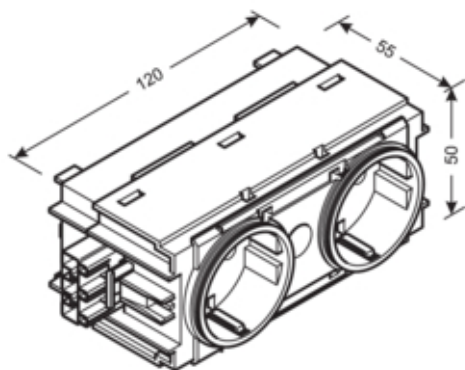

G4000ROT

Arhitectura

Sistem de cuplare	Wago Winsta
Tip de montaj	Blocat

Configuratie

Executie	dublu
----------	-------

Compatibilitate

Compatibilitate produs	BRnetway, BR, BRA, BRS
------------------------	------------------------