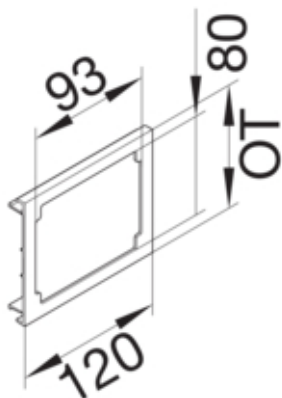

R81527035

Arhitectura

Tip de montaj	Blocat
---------------	--------

Configuratie

tip de produs (capac pre-taiat pentru canal cablu)	Priza incorporata pentru aparate CEE
Sistem de plinta	BRS

Compatibilitate

Compatibilitate produs	BRS
------------------------	-----

Capac, usa

Montare capac	Orizontal la interior
Latime OT	120 mm

Materiale

Culoare	gri deschis
Culoare	RAL 7035 - gri deschis
Material	Tabla de otel
Material	Otel
Suprafata	brut

Dimensiuni

Lungime	115 mm
Latimea deschiderii	92,5 mm
Înaltimea deschiderii	79,4 mm

Montare

Decupaj	79 mm x 93 mm
---------	---------------

Echipament

numar iesiri (capac pre-taiat pentru canal cablu)	1
---	---