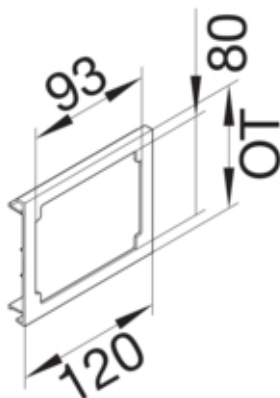

R81529010

Arhitectura

Tip de montaj	Blocat
---------------	--------

Configuratie

tip de produs (capac pre-taiat pentru canal cablu)	Priza incorporata pentru aparate CEE
Sistem de plinta	BRS

Compatibilitate

Compatibilitate produs	BRS
------------------------	-----

Capac, usa

Montare capac	Orizontal la interior
Latime OT	120 mm

Materiale

Culoare	alb pur
Culoare	RAL 9010 - alb pur
Material	Tabla de otel
Material	Otel
Suprafata	brut

Dimensiuni

Lungime	115 mm
Latimea deschiderii	92,5 mm
Înaltimea deschiderii	79,4 mm

Montare

Decupaj	79 mm x 93 mm
---------	---------------

Echipament

numar iesiri (capac pre-taiat pentru canal cablu)	1
---	---