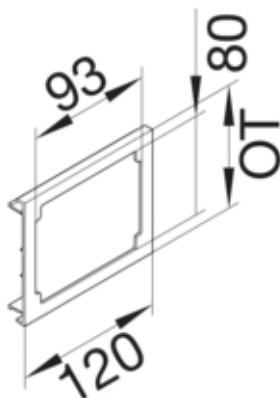

#### Arhitectura

Tip de montaj	Blocat
---------------	--------

#### Capac, usa

Montare capac	Orizontal la interior
Latime OT	120 mm

#### Dimensiuni

Lungime	115 mm
Latimea deschiderii	92,5 mm
Înaltimea deschiderii	79,4 mm

#### Montare

Decupaj	79 mm x 93 mm
---------	---------------