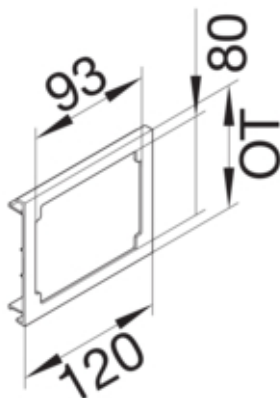

Doza aparataj CEE BR, 120 mm, RAL 9010

R81129010

Arhitectura

Tip de montaj Blocat

Configuratie

tip de produs (capac pre-taiat pentru canal cablu) Priza incorporata pentru aparate CEE
Sistem de plinta BR

Compatibilitate

Compatibilitate produs BR-A

Capac, usa

Montare capac Orizontal la interior
Latime OT 120 mm

Materiale

Culoare alb pur
Culoare RAL 9010 - alb pur
Material PVC
Material Plastic
Suprafata netratat

Dimensiuni

Lungime 115 mm
Latimea deschiderii 92,5 mm
Înaltimea deschiderii 79,4 mm

Montare

Decupaj 79 mm x 93 mm

Echipament

numar iesiri (capac pre-taiat pentru canal cablu) 1

Standarde

Conform directivelor europene RoHS	conformitate voluntara
------------------------------------	------------------------