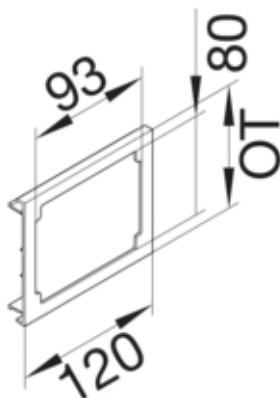

Doza aparataj CEE BR, 100 mm, RAL 9010

R81109010

Arhitectura

Tip de montaj	Blocat
---------------	--------

Configuratie

tip de produs (capac pre-taiat pentru canal cablu)	Priza incorporata pentru aparate CEE
Sistem de plinta	BR

Compatibilitate

Compatibilitate produs	BR-A
------------------------	------

Capac, usa

Montare capac	Orizontal la interior
Latime OT	100 mm

Materiale

Culoare	alb pur
Culoare	RAL 9010 - alb pur
Material	PVC
Material	Plastic
Suprafata	netratat

Dimensiuni

Lungime	115 mm
Latimea deschiderii	92,5 mm
Înaltimea deschiderii	79,4 mm

Montare

Decupaj	79 mm x 93 mm
---------	---------------

Echipament

numar iesiri (capac pre-taiat pentru canal cablu)	1
---	---