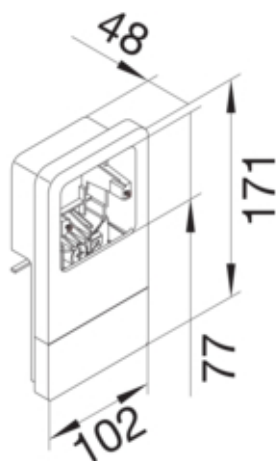

Suport aparataj universal SL20115 RAL9011

SL201159119011

Arhitectura

Tip de montaj	Blocat si înfiletat
---------------	---------------------

Compatibilitate

Format posibilitate de montare a echipamentului	Standard 60 mm
---	----------------

Materiale

Culoare	negru grafit
Culoare	RAL 9011 - negru grafit
Material	Plastic
Material	material mixt

Dimensiuni

Adâncimea produsului instalat	48 mm
Înălțimea produsului instalat	206 mm
Înălțimea canalului	115 mm
Lungime	102 mm
Latimea canalului	20 mm
Format	Montare echipamente