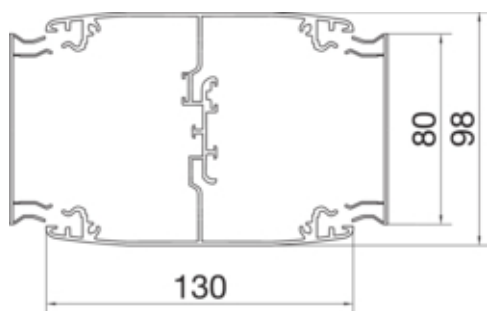

Coloana 2 fete, fixare cu piston 2.5-2.8m, ELN

DAS2802500ELN

Configuratie

Executie	bilateral
----------	-----------

Compatibilitate

Format posibilitate de montare a echipamentului	Ecoline blocare frontala
---	--------------------------

Materiale

Culoare	Aluminiu
Material	Aluminiu
Material	aluminiu
Suprafata	anodizat/eloxat

Dimensiuni

Adâncime	130 mm
Înaltime de montaj	2500 / 2800 mm
Forma stâlpilor	rectangular
Latime	98 mm

Montare

Tip de fixare	tensionat
---------------	-----------

Cablu

Diametru de libera trecere/interior	10800 mm ²
-------------------------------------	-----------------------

Echipament

Numarul peretilor despartitori fiksi	2
--------------------------------------	---