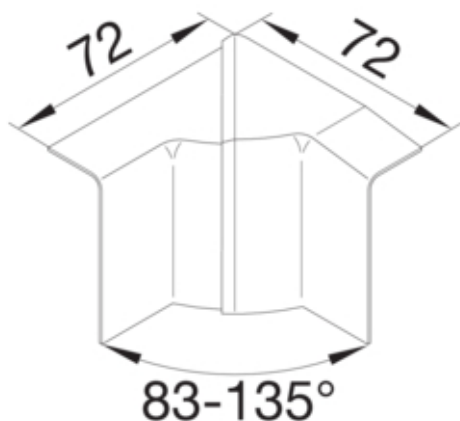

Cot interior SL20055, RAL9010

SL2005549010

Arhitectura

Tip de montaj	Blocat
---------------	--------

Capac, usa

Secțiune superioara cu garnitura de etansare	Nu
--	----

Materiale

Culoare	alb pur
Culoare	RAL 9010 - alb pur
Material	ABS
Material	Plastic
Suprafata	netratat

Dimensiuni

Înălțimea canalului	55 mm
Latimea canalului	20 mm

Setari

Distanța de detectie	83 / 135 °
----------------------	------------

Accesorii incluse

Configurare accesorii	Piesa fasonata pentru capac
-----------------------	-----------------------------