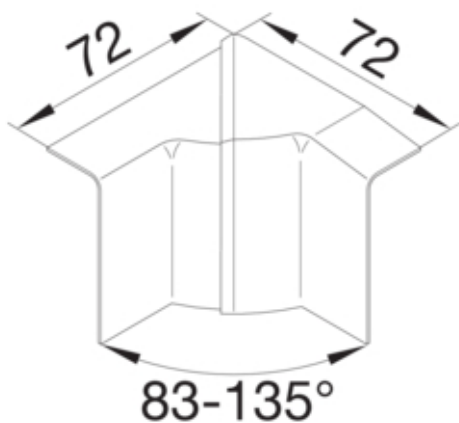

Arhitectura

Tip de montaj	Blocat

Capac, usa

Secțiune superioara cu garnitura de etansare	Nu

Materiale

Culoare	stejar
Material	ABS
Material	Plastic
Suprafata	imprimat

Dimensiuni

Înălțimea canalului	55 mm
Latimea canalului	20 mm

Setari

Distanța de detectie	83 / 135 °

Accesorii incluse

Configurare accesorii	Piesa fasonata pentru capac

Standarde

Autorizatii	CE
Conform directivelor europene RoHs	conformitate voluntara

Protectie

Tip de protectie IP	IP40
Fara halogen	da
Putere impact	IK07