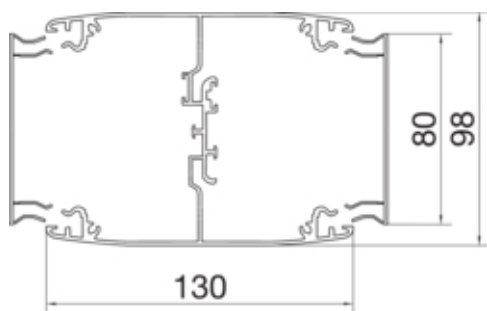

Coloana 2 fete, fixare plafon fals 3.4m, RAL9010

DAK28034009010

Configuratie

Executie bilateral

Compatibilitate

Format posibilitate de montare a echipamentului Ecoline blocare frontala

Materiale

Culoare alb pur
Culoare RAL 9010 - alb pur
Material Aluminiu
Material aluminiu
Suprafata lacuit

Dimensiuni

Adâncime 130 mm
Înaltime de montaj 3360 mm
Forma stâlpilor rectangular
Latime 98 mm

Montare

Tip de fixare fixat cu cleme

Cablu

Diametru de libera trecere/interior 10800 mm²

Echipament

Numarul peretilor despartitori ficsi 2