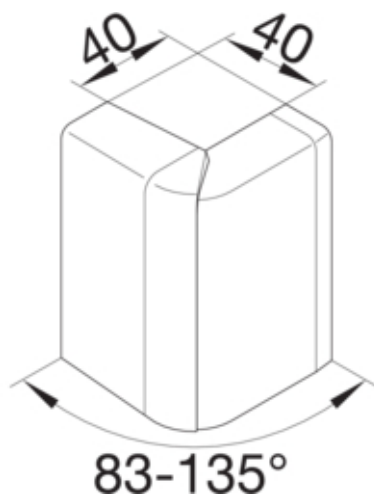

Cot exterior SL20080, stejar

SL200803D5

Arhitectura

Tip de montaj	Blocat
---------------	--------

Capac, usa

Secțiune superioara cu garnitura de etansare	Nu
--	----

Materiale

Culoare	stejar
Material	ABS
Material	Plastic
Suprafata	imprimat

Dimensiuni

Înălțimea canalului	80 mm
Latimea canalului	20 mm

Setari

Distanța de detectie	83 / 135 °
----------------------	------------

Accesorii incluse

Configurare accesorii	Piesa fasonata pentru capac
-----------------------	-----------------------------