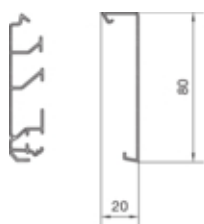

#### Capac, usa

Montare capac	Complet
Sectiune superioara cu garnitura de etansare	Nu
Latime OT	20 mm

#### Dimensiuni

Înaltimea canalului	80 mm
Lungime	2000 mm
Latimea canalului	20 mm