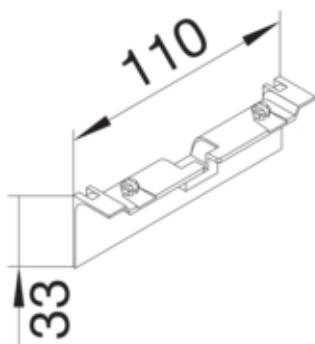

Capac SL20080, sucupira

SL20080AD6

#### Dimensiuni

Înălțimea produsului instalat	33 mm
Înălțimea canalului	80 mm
Lungime	110 mm
Latimea canalului	20 mm